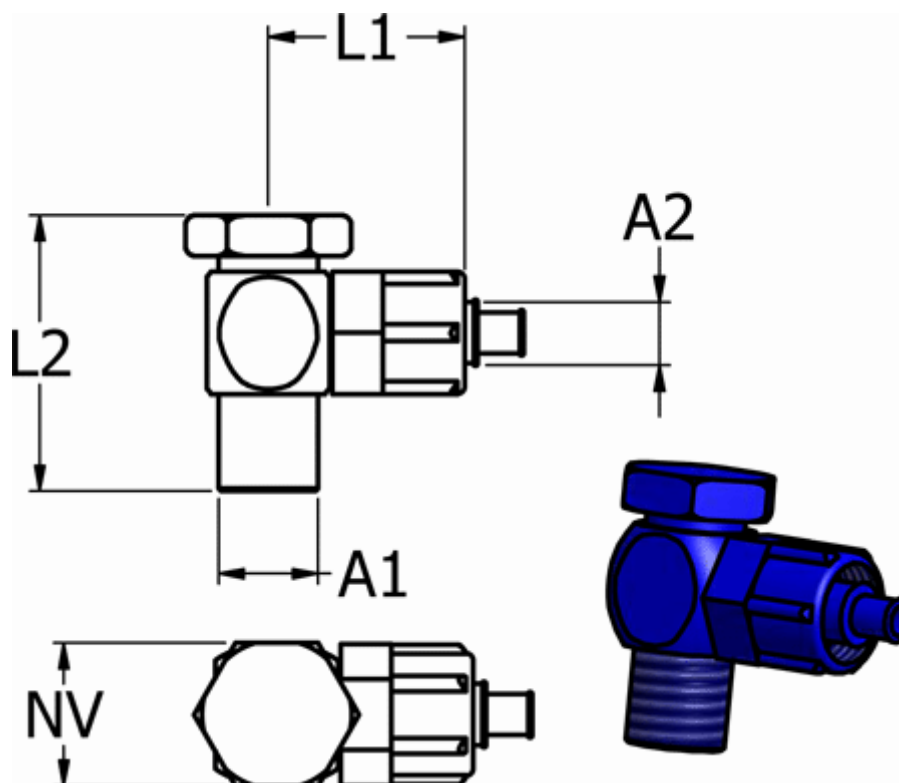

Varenummer: 58613661  
Beskrivelse: Push-on fitting POM 13.661, Ø8/6-G 1/8"  
Banjovinkel, blå

## Mål

For slange A2 = 8/6	
Gevind A1	= G 1/8"
L1	= 25
L2	= 27
NV	= 14